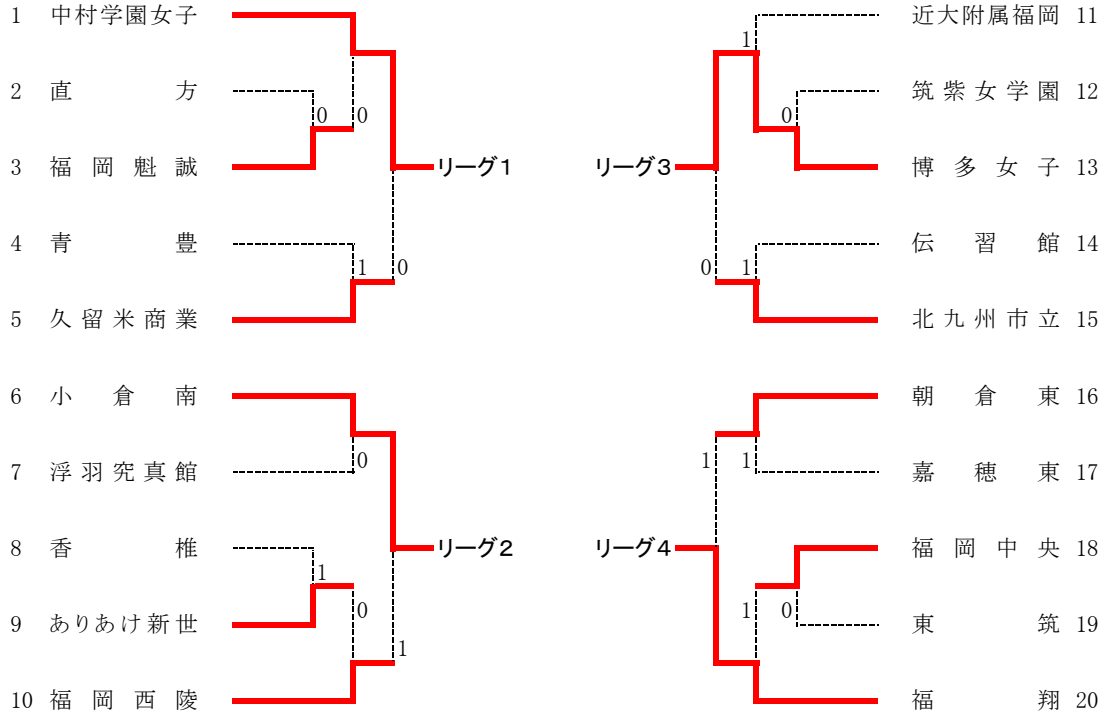

平成26年度 福岡県高等学校新人ソフトテニス競技大会

[ 兼 全九州高校新人ソフトテニス競技大会 福岡県予選 ]

2014. 11. 1  
男子:久留米スポーツセンター

男子団体の部

決勝リーグ

		1	2	3	4	勝	負	順位
1	大牟田		③	③	②	3	0	1
2	真颯館	0		③	③	2	1	2
3	筑紫台	0	0		1	0	3	4
4	東福岡	1	0	②		1	2	3

試合順 1 - 2 3 - 4  
1 - 3 2 - 4  
1 - 4 2 - 3

平成26年度 福岡県高等学校新人ソフトテニス競技大会

[ 兼 全九州高校新人ソフトテニス競技大会 福岡県予選 ]

2014. 11. 1

女子:新宝満川テニスコート

女子団体の部

決勝リーグ

		1	2	3	4	勝	負	順位
1	中村学園女子		③	②	③	3	0	1
2	小倉南	0		1	②	1	2	2
3	博多女子	1	②		1	1	2	4
4	福翔	0	1	②		1	2	3

試合順      1 - 2    3 - 4  
                 1 - 3    2 - 4  
                 1 - 4    2 - 3

※小倉南、博多女子、福翔の3校は同位のため得失点差により順位を決定しています

1. 大会名 福岡県高等学校新人ソフトテニス競技大会  
兼 全九州高等学校新人ソフトテニス競技大会 福岡県予選
2. 期 日 平成26年11月1日(土)  
11月2日(日)
3. 会 場 1日 男女学校対抗戦 県営久留米運動公園庭球場(男子)  
2日 男女個人戦 新宝満リバーサイドテニスコート(女子)
4. 結 果

① 学校対抗戦の部