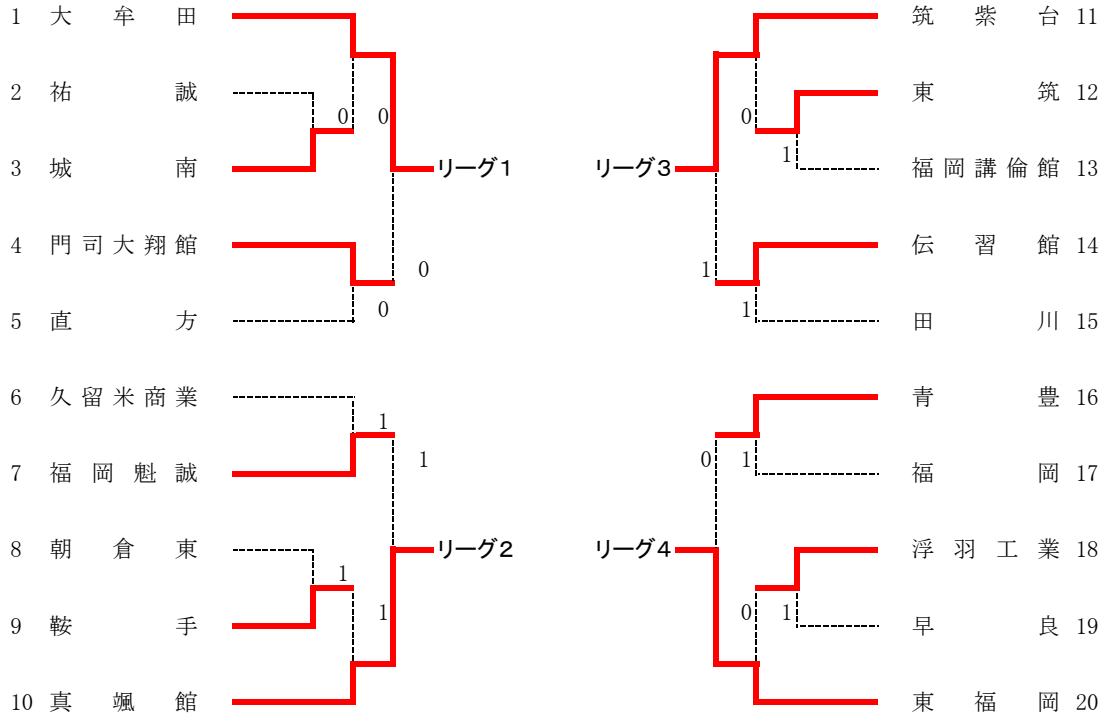

平成26年度 福岡県高等学校新人ソフトテニス競技大会

[ 兼 全九州高校新人ソフトテニス競技大会 福岡県予選 ]

2014. 11. 1  
男子:久留米スポーツセンター

男子団体の部

決勝リーグ

		1	2	3	4	勝	負	順位
1	大牟田		③	③	②	3	0	1
2	真颯館	0		③	③	2	1	2
3	筑紫台	0	0		1	0	3	4
4	東福岡	1	0	②		1	2	3

試合順 1 - 2 3 - 4  
1 - 3 2 - 4  
1 - 4 2 - 3

平成26年度 福岡県高等学校新人ソフトテニス競技大会

[ 兼 全九州高校新人ソフトテニス競技大会 福岡県予選 ]

2014. 11. 1

女子:新宝満川テニスコート

女子団体の部

決勝リーグ

		1	2	3	4	勝	負	順位
1	中村学園女子		③	②	③	3	0	1
2	小倉南	0		1	②	1	2	2
3	博多女子	1	②		1	1	2	4
4	福翔	0	1	②		1	2	3

試合順      1 - 2    3 - 4  
                 1 - 3    2 - 4  
                 1 - 4    2 - 3

※小倉南、博多女子、福翔の3校は同位のため得失点差により順位を決定しています

1. 大会名 福岡県高等学校新人ソフトテニス競技大会  
兼 全九州高等学校新人ソフトテニス競技大会 福岡県予選
2. 期 日 平成26年11月1日(土)  
11月2日(日)
3. 会 場 1日 男女学校対抗戦 県営久留米運動公園庭球場(男子)  
2日 男女個人戦 新宝満リバーサイドテニスコート(女子)
4. 結 果

① 学校対抗戦の部